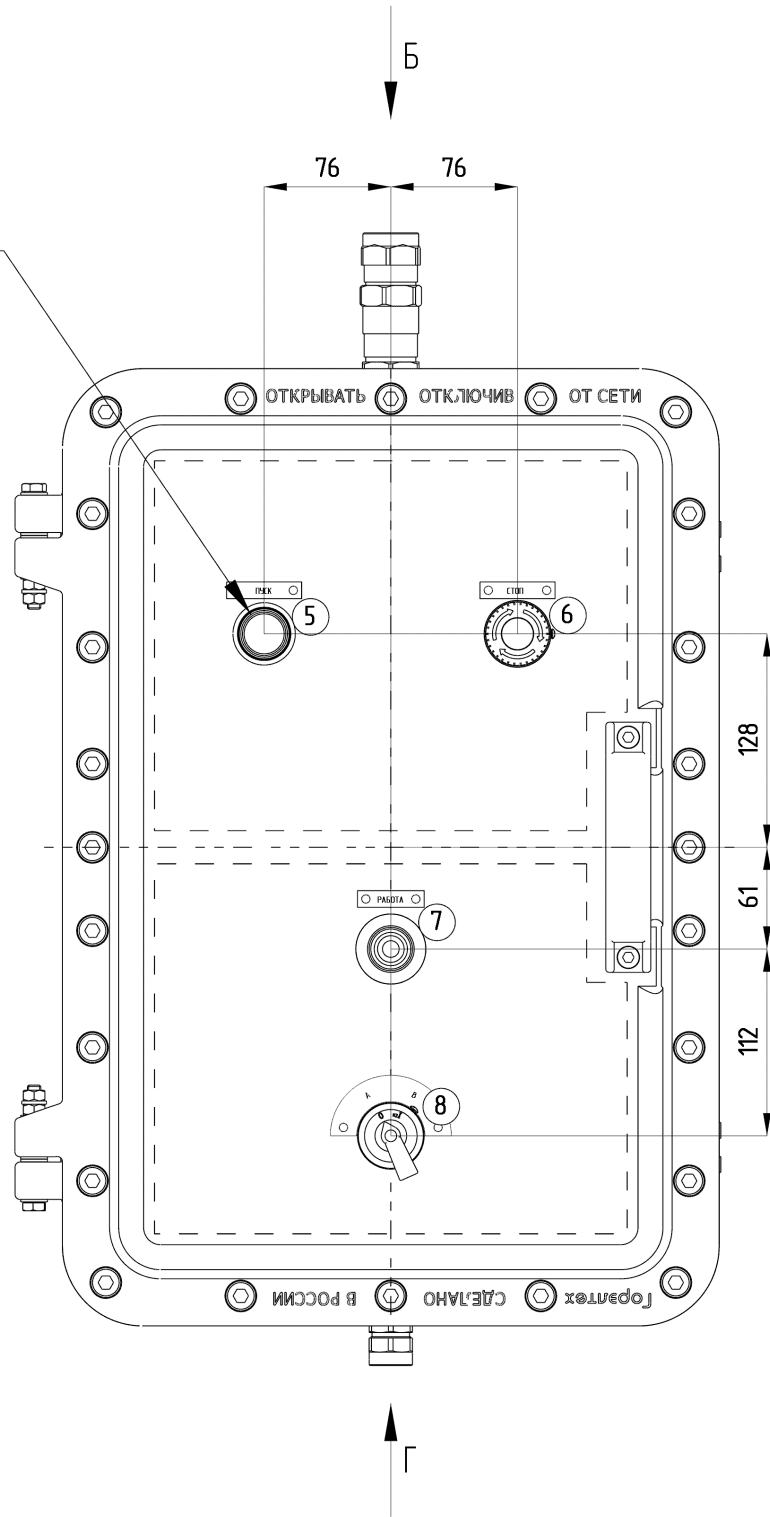

ЛГСА.2020105546_60_0623 В0

4 x отв. М32х1,5
на ПГ-РЕЗЬБА-Ф

Габаритные размеры изделия: 628 x 424 x 375 мм (0,100 м³)

дата последнего вывода на печать 23.06.2020 10:55				ЛГСА.2020105546_60_0623 В0		
САПР "ГорэлтЭх" 2.2.4.69 от 11.06.2020						
Изм.	Лист	№ докум	Дата	ПКИВ573931-1КГВ01311- 1КГВ07К11-1/ГВ013220-1ПГВА2И- 1КОВ2МНК/Р(Б)-1КНВ1МНК(Г)- ТУ3400-005-72453807-07		
Разраб.	Мисиров		23.06			
Пров.	Мисиров		23.06			
Т. контр.						
Н. контр.	Мисиров			Лист 1 / Листов 5		
Утв.	Мисиров			Заказчик: Автоматизация НПП ООО		

Присоединительные размеры: 4 отв. Ø11 (360 x 376 мм)
 Габаритные размеры изделия: 628 x 424 x 375 мм (0,100 м³)
 Внешний узел заземления: DIN933 А2 М6

Материал фирменной таблички - Алюминий(размер 70x40 мм).