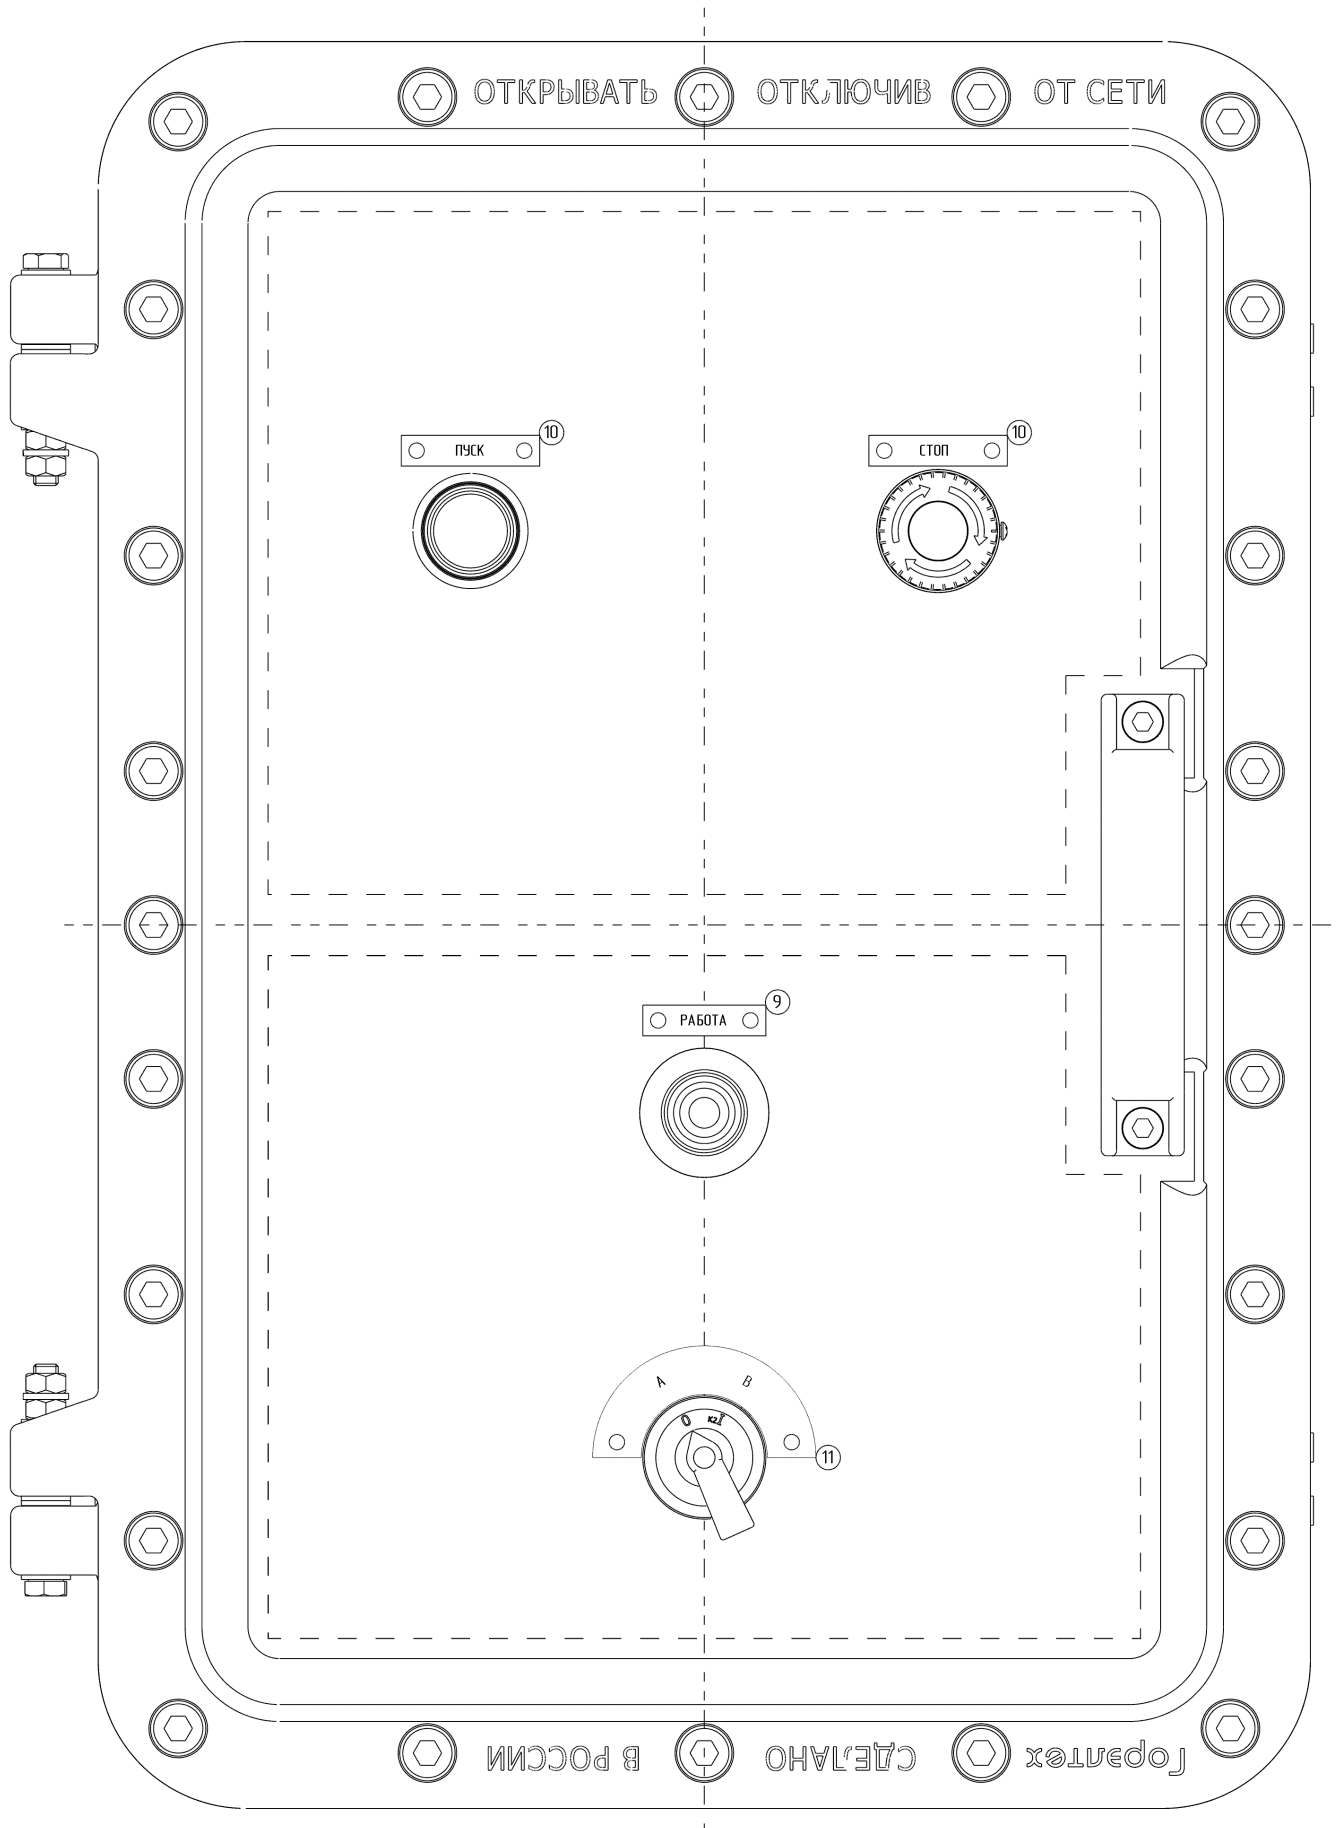

Изм.	Лист	№ докум	Подп.	Дата

ЛГСА.2020105546_60_0623 В0

Лист

4