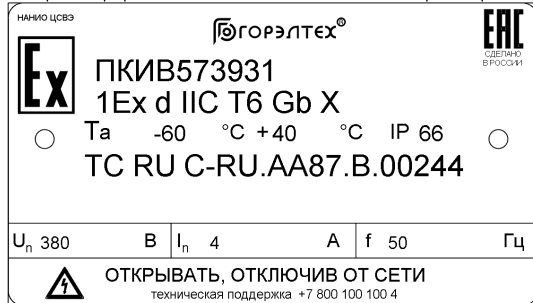

ЛГСА.2020105546_60_0623 В0

4 x отв. М32х1,5
на ПГ-РЕЗЬБА-Ф

Габаритные размеры изделия: 628 x 424 x 375 мм (0,100 м³)

дата последнего вывода на печать 23.06.2020 10:55				ЛГСА.2020105546_60_0623 В0		
САПР "ГорэлтЭх" 2.2.4.69 от 11.06.2020						
Изм.	Лист	№ докум	Дата	ПКИВ573931-1КГВ01311- 1КГВ07К11-1/ГВ013220-1ПГВА2И- 1КОВ2МНК/Р(Б)-1КНВ1МНК(Г)- ТУ3400-005-72453807-07		
Разраб.	Мисиров		23.06			
Пров.	Мисиров		23.06			
Т. контр.						
Н. контр.	Мисиров			Лист 1 / Листов 5		
Утв.	Мисиров			Заказчик: Автоматизация НПП ООО		

Присоединительные размеры: 4 отв. Ø11 (360 x 376 мм)
 Габаритные размеры изделия: 628 x 424 x 375 мм (0,100 м³)
 Внешний узел заземления: DIN933 А2 М6

Материал фирменной таблички - Алюминий(размер 70x40 мм).