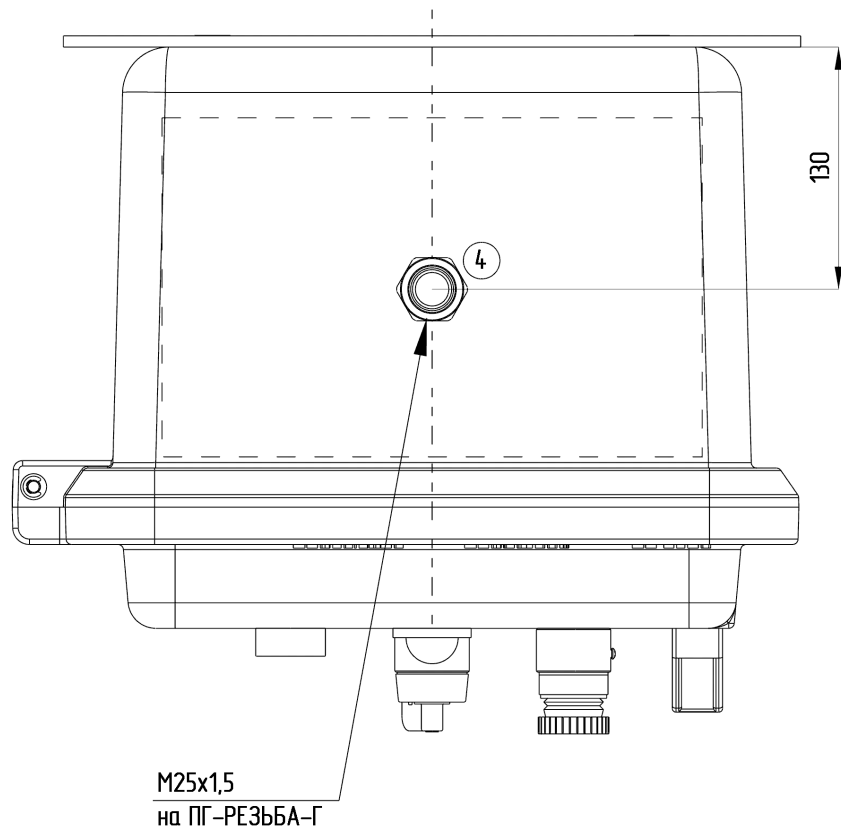

Сторона Б

Изм.	Лист	№ докум	Подп.	Дата