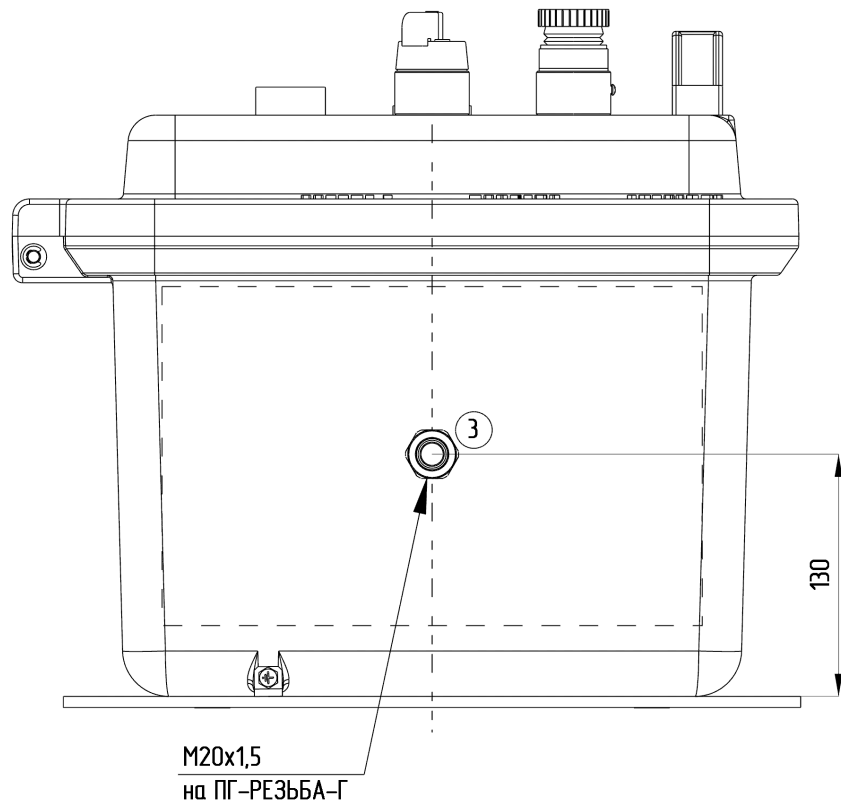

Сторона Г

Изм.	Лист	№ докум	Подп.	Дата