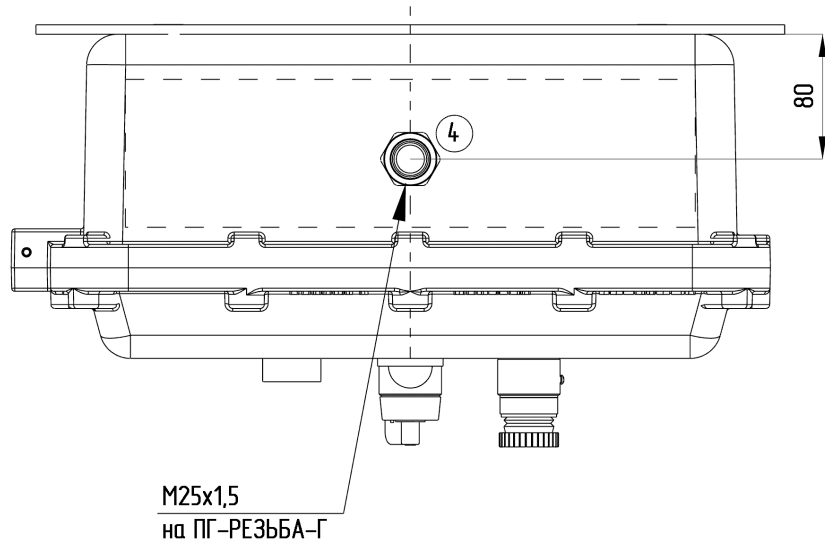

ЛГСА.2020105316\_60\_0623 В0

4 x отв. М32х1,5  
на ПГ-РЕЗЬБА-Ф

Габаритные размеры изделия: 523 x 506 x 271 мм (0,072 м³)

дата последнего вывода на печать 23.06.2020 10:53				ЛГСА.2020105316_60_0623 В0								
САПР "ГорэлтЕх" 2.2.4.69 от 11.06.2020												
Изм.	Лист	№ докум	Дата	ПКИВ464621-1КГВ01311- 1КГВ07К11-1/ГВ013220-1ПГВА2И- 1КОВ2МНК/Р(Б)-1КНВ1МНК(Г)- ТУ3400-005-72453807-07			Лист	Масса	Масштаб			
Разраб.	Мисиров		23.06				3	≈35,39				
Проб.	Мисиров		23.06				Лист	1	Листов	5		
Т. контр.							Заказчик: Автоматизация НПП 000			ГорэлтЕх		
Н. контр.	Мисиров											
Утв.	Мисиров											

Сторона Б

Изм.	Лист	№ докум	Подп.	Дата

ЛГСА.2020105316\_60\_0623 В0

Лист

2

Сторона Г

M20x1,5  
на ПГ-РЕЗЬБА-Г

Изм.	Лист	№ докум	Подп.	Дата