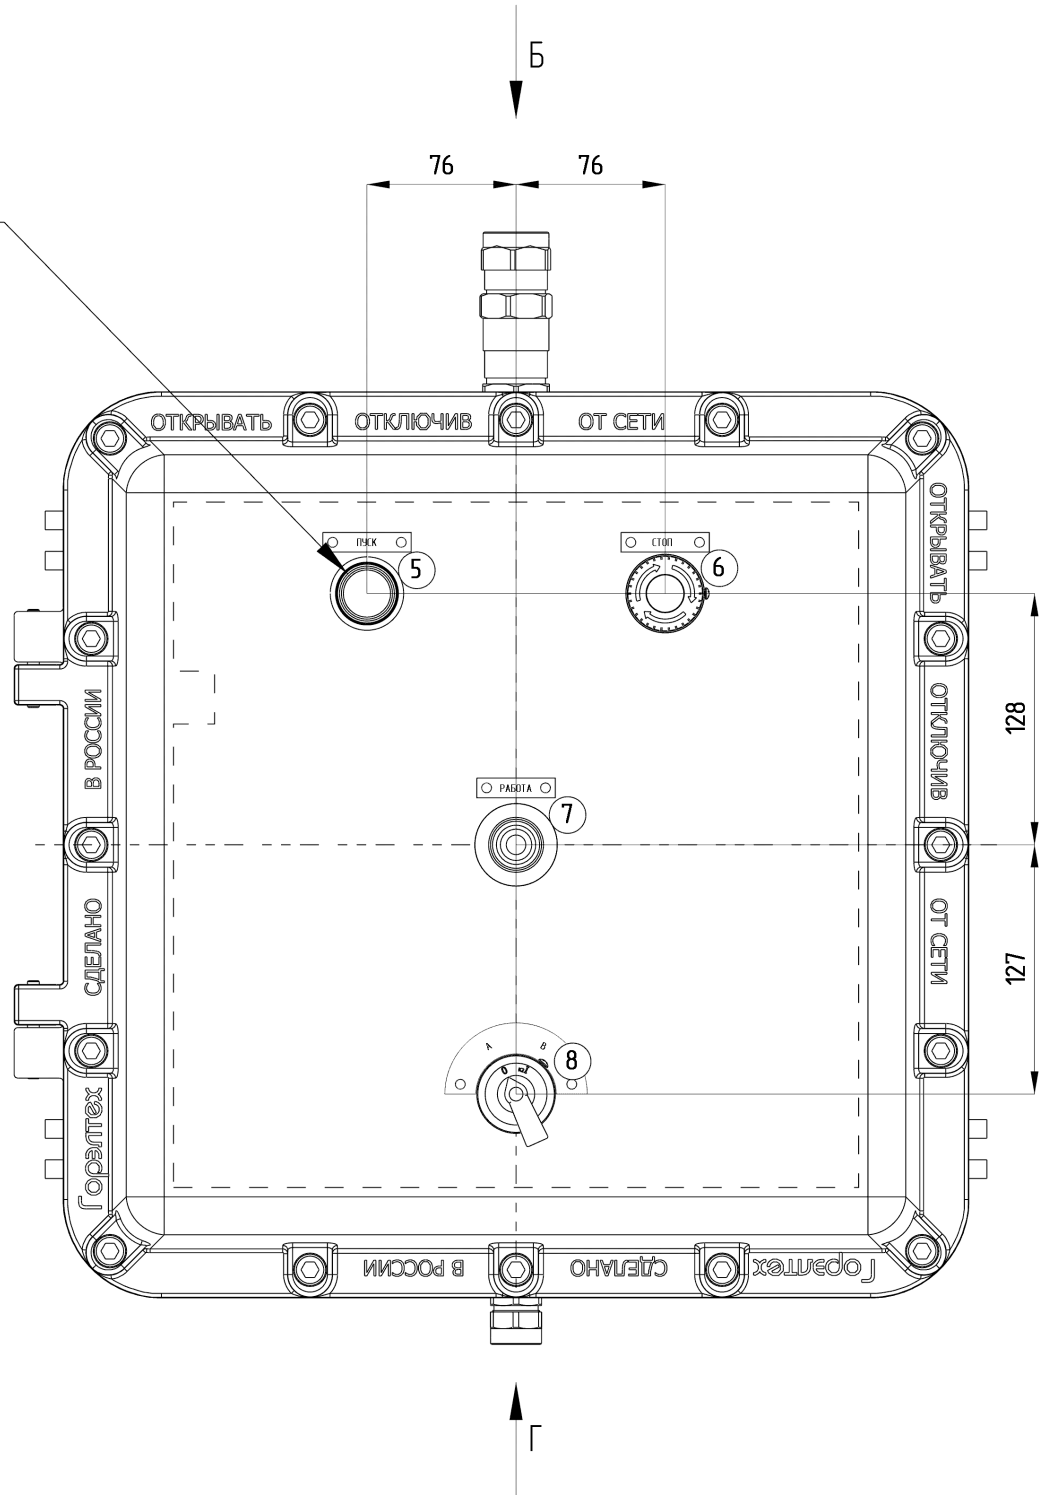

ЛГСА.2020105316\_60\_0623 В0

4 x отв. М32х1,5  
на ПГ-РЕЗЬБА-Ф

Габаритные размеры изделия: 523 x 506 x 271 мм (0,072 м³)

дата последнего вывода на печать 23.06.2020 10:53				ЛГСА.2020105316_60_0623 В0								
САПР "ГорэлтЕх" 2.2.4.69 от 11.06.2020												
Изм.	Лист	№ докум	Дата	ПКИВ464621-1КГВ01311- 1КГВ07К11-1/ГВ013220-1ПГВА2И- 1КОВ2МНК/Р(Б)-1КНВ1МНК(Г)- ТУ3400-005-72453807-07			Лист	Масса	Масштаб			
Разраб.	Мисиров		23.06				3	≈35,39				
Проб.	Мисиров		23.06				Лист	1	Листов	5		
Т. контр.							Заказчик: Автоматизация НПП 000			ГорэлтЕх		
Н. контр.	Мисиров											
Утв.	Мисиров											

Сторона Б

Изм.	Лист	№ докум	Подп.	Дата

ЛГСА.2020105316\_60\_0623 В0

Лист

2

Сторона Г

M20x1,5  
на ПГ-РЕЗЬБА-Г

Изм.	Лист	№ докум	Подп.	Дата