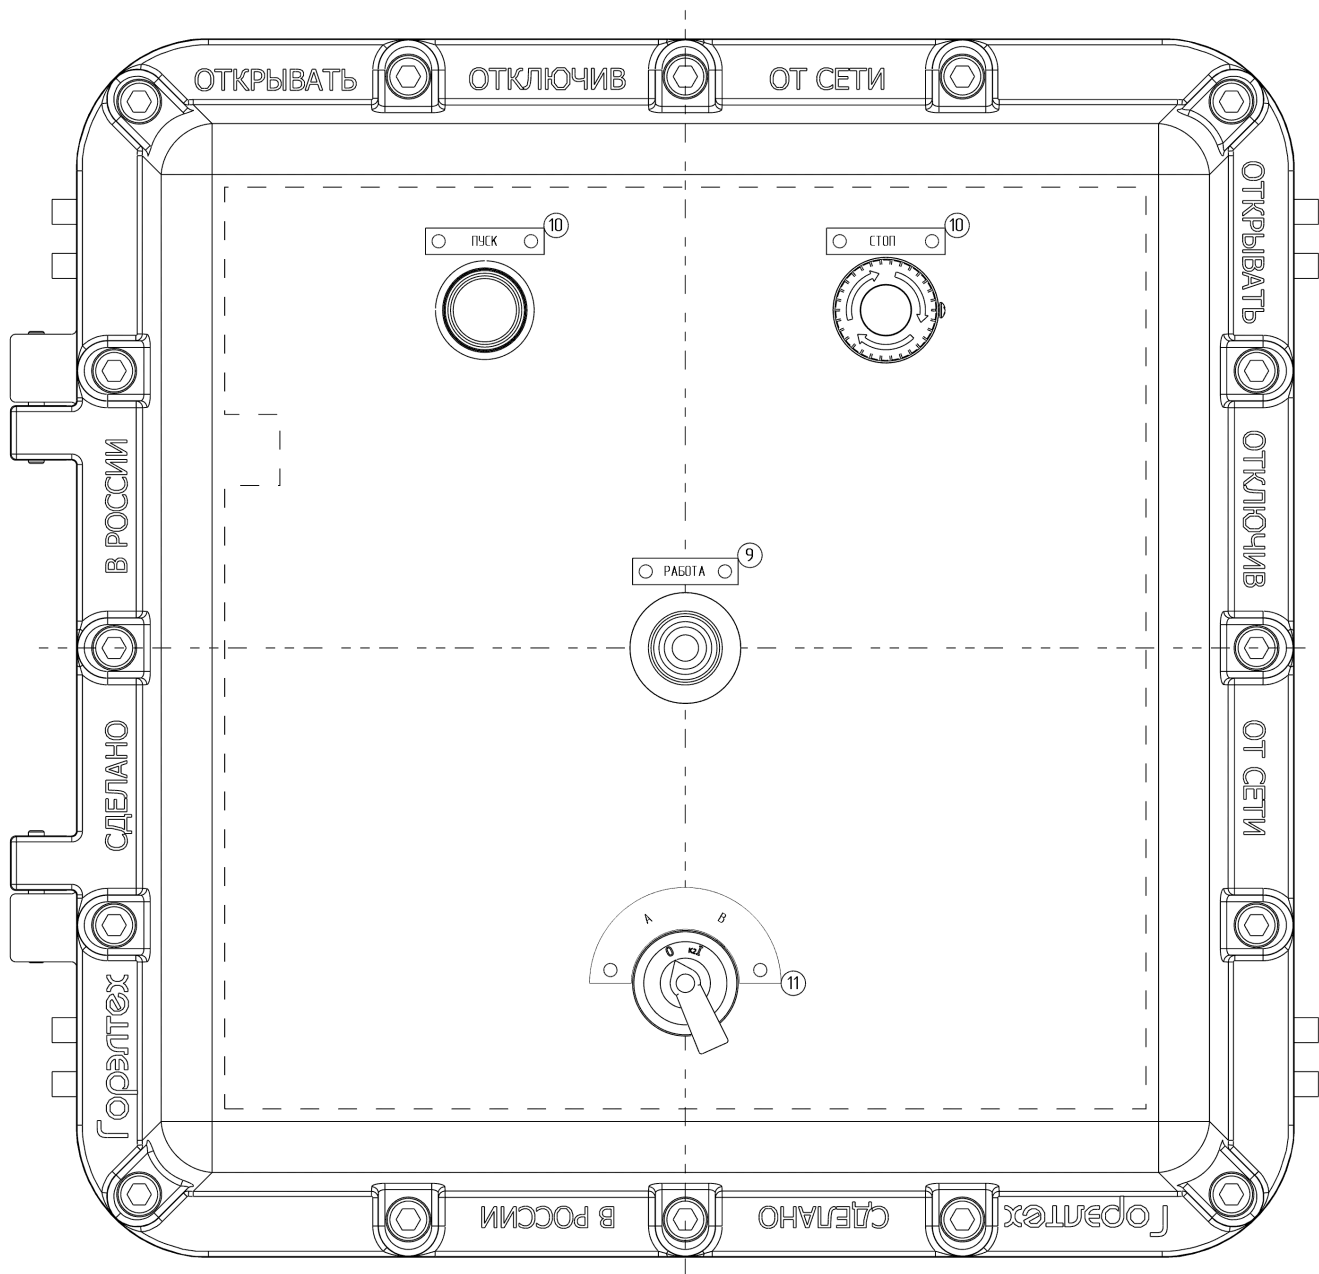

ЛГСА.2020105316\_60\_0623 В0

4 x отв. М32х1,5  
на ПГ-РЕЗЬБА-Ф

Габаритные размеры изделия: 523 x 506 x 271 мм (0,072 м³)

дата последнего вывода на печать 23.06.2020 10:53				ЛГСА.2020105316_60_0623 В0								
САПР "ГорэлтЕх" 2.2.4.69 от 11.06.2020												
Изм.	Лист	№ докум	Дата	ПКИВ464621-1КГВ01311- 1КГВ07К11-1/ГВ013220-1ПГВА2И- 1КОВ2МНК/Р(Б)-1КНВ1МНК(Г)- ТУ3400-005-72453807-07			Лист	Масса	Масштаб			
Разраб.	Мисиров		23.06				3	≈35,39				
Проб.	Мисиров		23.06				Лист	1	Листов	5		
Т. контр.							Заказчик: Автоматизация НПП 000			ГорэлтЕх		
Н. контр.	Мисиров											
Утв.	Мисиров											

Сторона Б

Изм.	Лист	№ докум	Подп.	Дата

ЛГСА.2020105316\_60\_0623 В0

Лист

2

Сторона Г

M20x1,5  
на ПГ-РЕЗЬБА-Г

Изм.	Лист	№ докум	Подп.	Дата