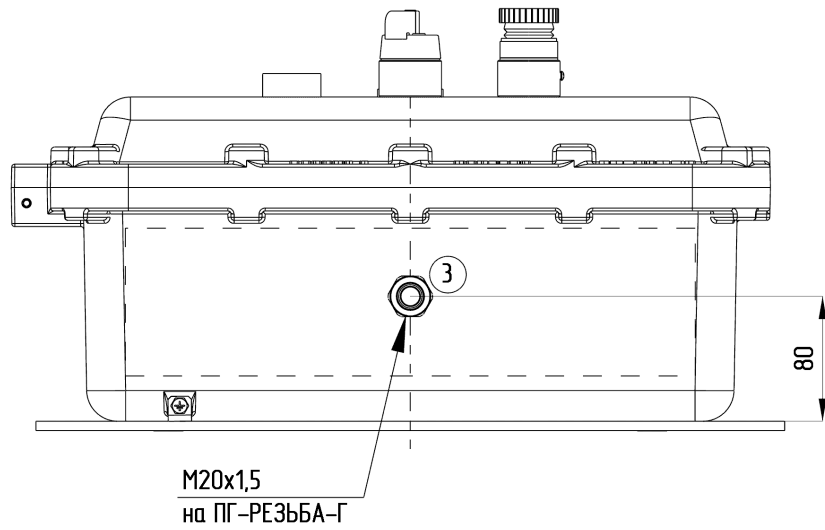

ЛГСА.2020105316\_60\_0623 В0

4 x отв. М32х1,5  
на ПГ-РЕЗЬБА-Ф

Габаритные размеры изделия: 523 x 506 x 271 мм (0,072 м³)

дата последнего вывода на печать 23.06.2020 10:53				ЛГСА.2020105316_60_0623 В0								
САПР "ГорэлтЕх" 2.2.4.69 от 11.06.2020												
Изм.	Лист	№ докум	Дата	ПКИВ464621-1КГВ01311- 1КГВ07К11-1/ГВ013220-1ПГВА2И- 1КОВ2МНК/Р(Б)-1КНВ1МНК(Г)- ТУ3400-005-72453807-07			Лист	Масса	Масштаб			
Разраб.	Мисиров		23.06				3	≈35,39				
Проб.	Мисиров		23.06				Лист	1	Листов	5		
Т. контр.							Заказчик: Автоматизация НПП 000			ГорэлтЕх		
Н. контр.	Мисиров											
Утв.	Мисиров											

Сторона Б

Изм.	Лист	№ докум	Подп.	Дата

ЛГСА.2020105316\_60\_0623 В0

Лист

2

Сторона Г

M20x1,5  
на ПГ-РЕЗЬБА-Г

Изм.	Лист	№ докум	Подп.	Дата