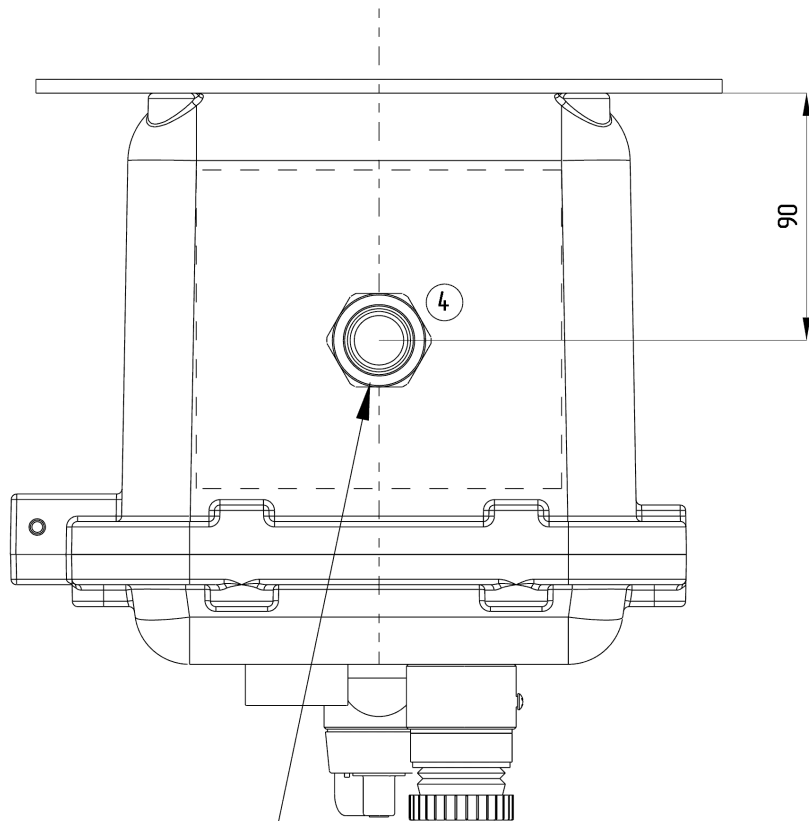

Сторона Б

M25x1,5
на ПГ-РЕЗЬБА-Г

Изм.	Лист	№ докум	Подп.	Дата