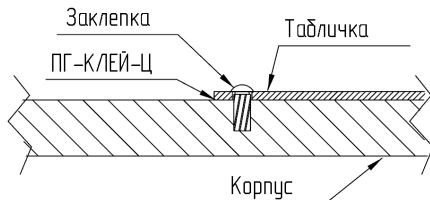

Присоединительные размеры: 4 отв. Ø9 (350 x 230 мм)
Габаритные размеры изделия: 492 x 287 x 270 мм (0,038 м³)
Внешний узел заземления: DIN933 А2 М6

Материал фирменной таблички - Алюминий(размер 70x40 мм).

НАНКО ЦСВЭ

ГОРЭЛТЕХ®

Ex ПКИБ42221
1Ex d IIC T6 Gb X

○ Та -60 °С +40 °С IP 66 ○

TC RU C-RU.AA87.B.00244

U_n 380   В   I_n 4   А   f 50   Гц

⚠ **ОТКРЫВАТЬ, ОТКЛЮЧИВ ОТ СЕТИ**
техническая поддержка +7 800 100 100 4

ГОРЭЛТЕХ®

○ **ЗАПРЕЩЕНО ИСПОЛЬЗОВАТЬ**
ВО ВЗРЫВООПАСНЫХ СМЕСЯХ
АЦЕТИЛЕНА С ВОЗДУХОМ ○

Способ крепления фирменной и информационной табличек

					ЛГСА.2020104740_60_0623	Лист
Изм.	Лист	№ докум	Подп.	Дата		5