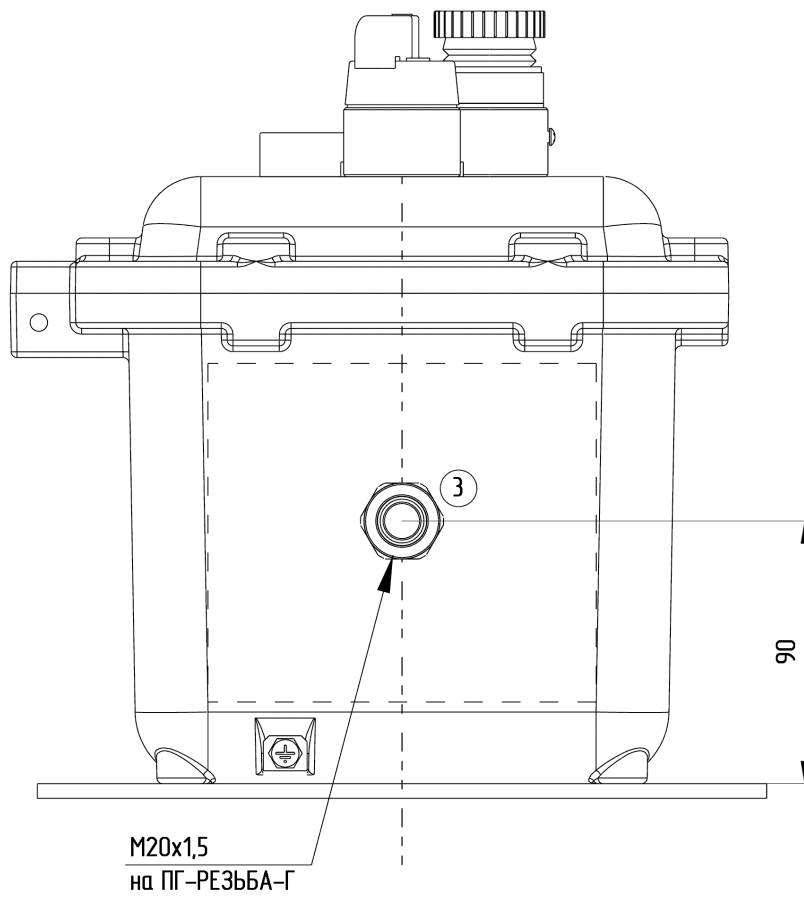

Сторона Г

Изм.	Лист	№ докум	Подп.	Дата