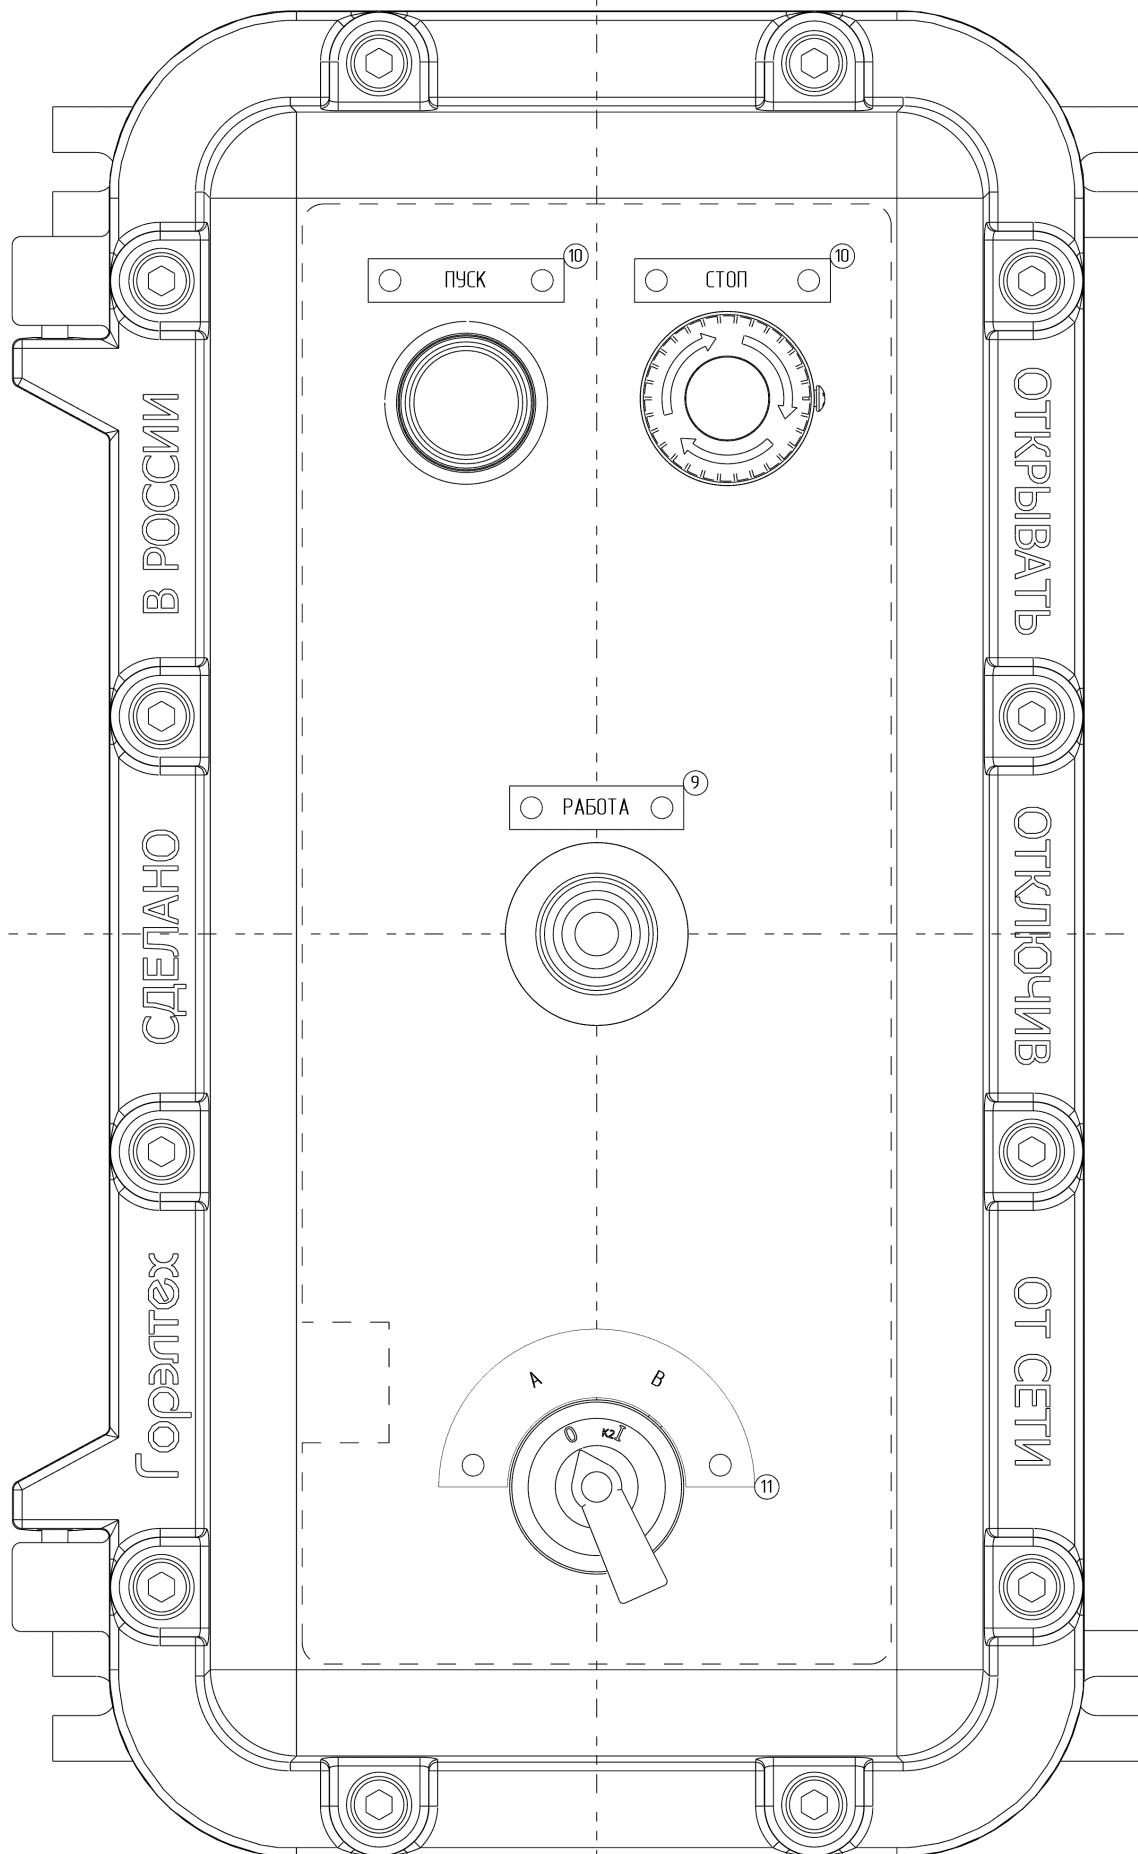

ЛГСА.2020104740_60_0623 В0

4 x отв. М32х1,5
на ПГ-РЕЗЬБА-Ф

Габаритные размеры изделия: 492 x 287 x 270 мм (0,038 м³)

дата последнего вывода на печать 23.06.2020 10:47				ЛГСА.2020104740_60_0623 В0			
САПР "ГорэлтЕх" 2.2.4.69 от 11.06.2020							
Изм.	Лист	№ докум	Дата	ПКИВ422221-1КГВ01311- 1КГВ07К11-1/ГВ013220-1ПГВА2И- 1КОВ2МНК/Р(Б)-1КНВ1МНК(Г)- ТУ3400-005-72453807-07			
Разраб.	Мисиров		23.06				
Проб.	Мисиров		23.06				
Т. контр.							
Н. контр.	Мисиров						
Утв.	Мисиров			Заказчик: Автоматизация НПП ООО			
				Лист	1	Масса	≈14,49
				Листов	5	Масштаб	
				ГорэлтЕх			

Сторона Б

M25x1,5
на ПГ-РЕЗЬБА-Г

Изм.	Лист	№ докум	Подп.	Дата

Сторона Г

Изм.	Лист	№ докум	Подп.	Дата

Изм.	Лист	№ докум	Подп.	Дата

ЛГСА.2020104740_60_0623

Код заказа: ПКИБ42221-1КГВ01311-1КГВ07К11-1ЛГВ013220-1ПГВА2И-1КОВ2МНК/Р(Б)-1КНВ1МНК(Г)-ТУ3400-005-72453807-07

Присоединительные размеры: 4 отв. Ø9 (350 x 230 мм)
 Габаритные размеры изделия: 492 x 287 x 270 мм (0,038 м³)
 Внешний узел заземления: DIN933 А2 М6

Материал фирменной таблички - Алюминий(размер 70x40 мм).