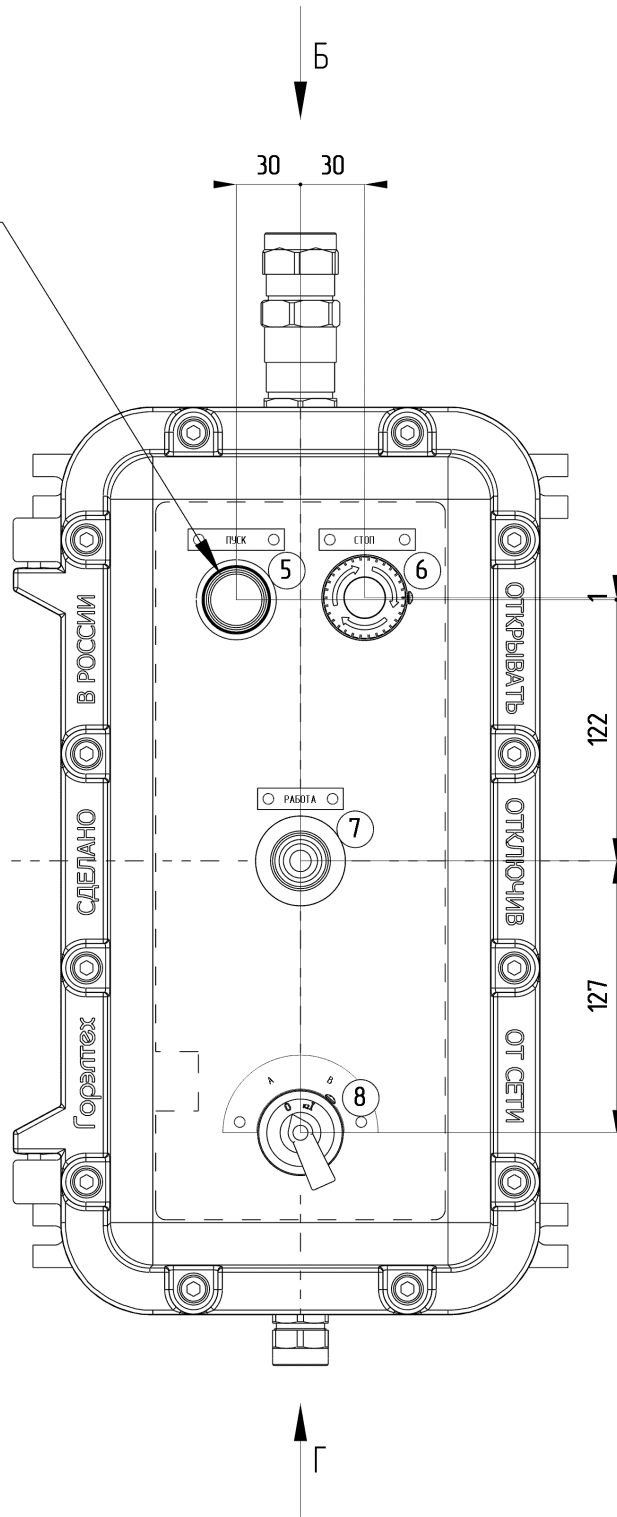

ЛГСА.2020104740_60_0623 В0

4 x отв. М32х1,5
на ПГ-РЕЗЬБА-Ф

Габаритные размеры изделия: 492 x 287 x 270 мм (0,038 м³)

дата последнего вывода на печать 23.06.2020 10:47				ЛГСА.2020104740_60_0623 В0			
САПР "ГорэлтЕх" 2.2.4.69 от 11.06.2020							
Изм.	Лист	№ докум	Дата	ПКИВ422221-1КГВ01311- 1КГВ07К11-1/ГВ013220-1ПГВА2И- 1КОВ2МНК/Р(Б)-1КНВ1МНК(Г)- ТУ3400-005-72453807-07			
Разраб.	Мисиров		23.06				
Проб.	Мисиров		23.06				
Т. контр.							
Н. контр.	Мисиров						
Утв.	Мисиров			Заказчик: Автоматизация НПП ООО			
				Лист	1	Масса	≈14,49
				Листов	5	Масштаб	
				ГорэлтЕх			

Сторона Б

M25x1,5
на ПГ-РЕЗЬБА-Г

Изм.	Лист	№ докум	Подп.	Дата

Сторона Г

Изм.	Лист	№ докум	Подп.	Дата

Изм.	Лист	№ докум	Подп.	Дата

ЛГСА.2020104740_60_0623

Код заказа: ПКИБ42221-1КГВ01311-1КГВ07К11-1ЛГВ013220-1ПГВА2И-1КОВ2МНК/Р(Б)-1КНВ1МНК(Г)-ТУ3400-005-72453807-07

Присоединительные размеры: 4 отв. Ø9 (350 x 230 мм)
 Габаритные размеры изделия: 492 x 287 x 270 мм (0,038 м³)
 Внешний узел заземления: DIN933 А2 М6

Материал фирменной таблички - Алюминий(размер 70x40 мм).