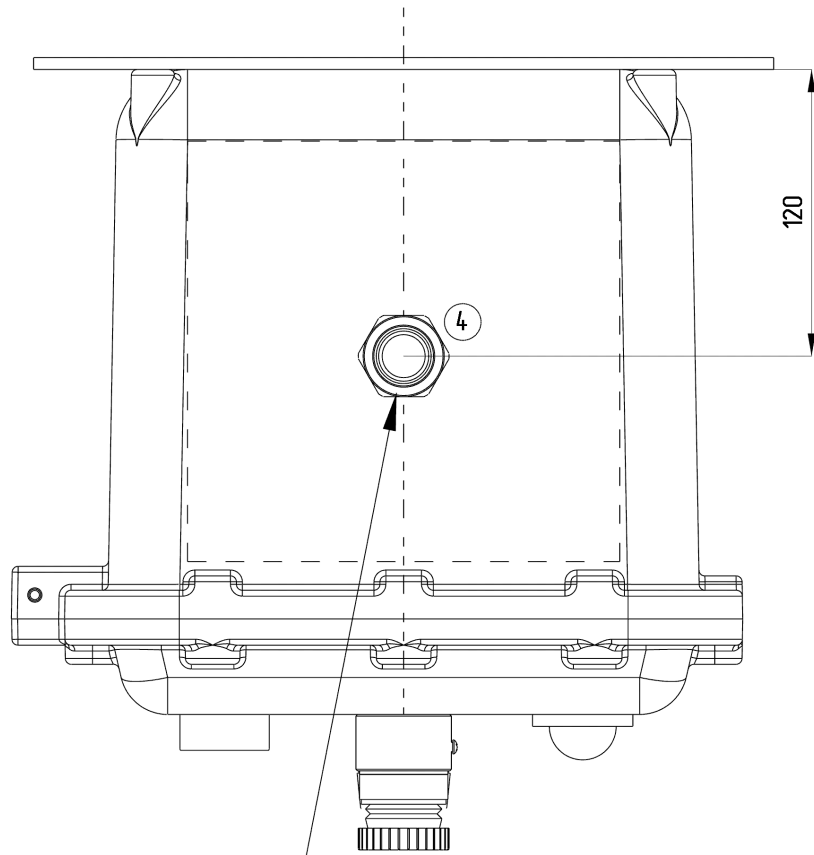

Сторона Б

M25x1,5
на ПГ-РЕЗЬБА-Г

Изм.	Лист	№ докум	Подп.	Дата