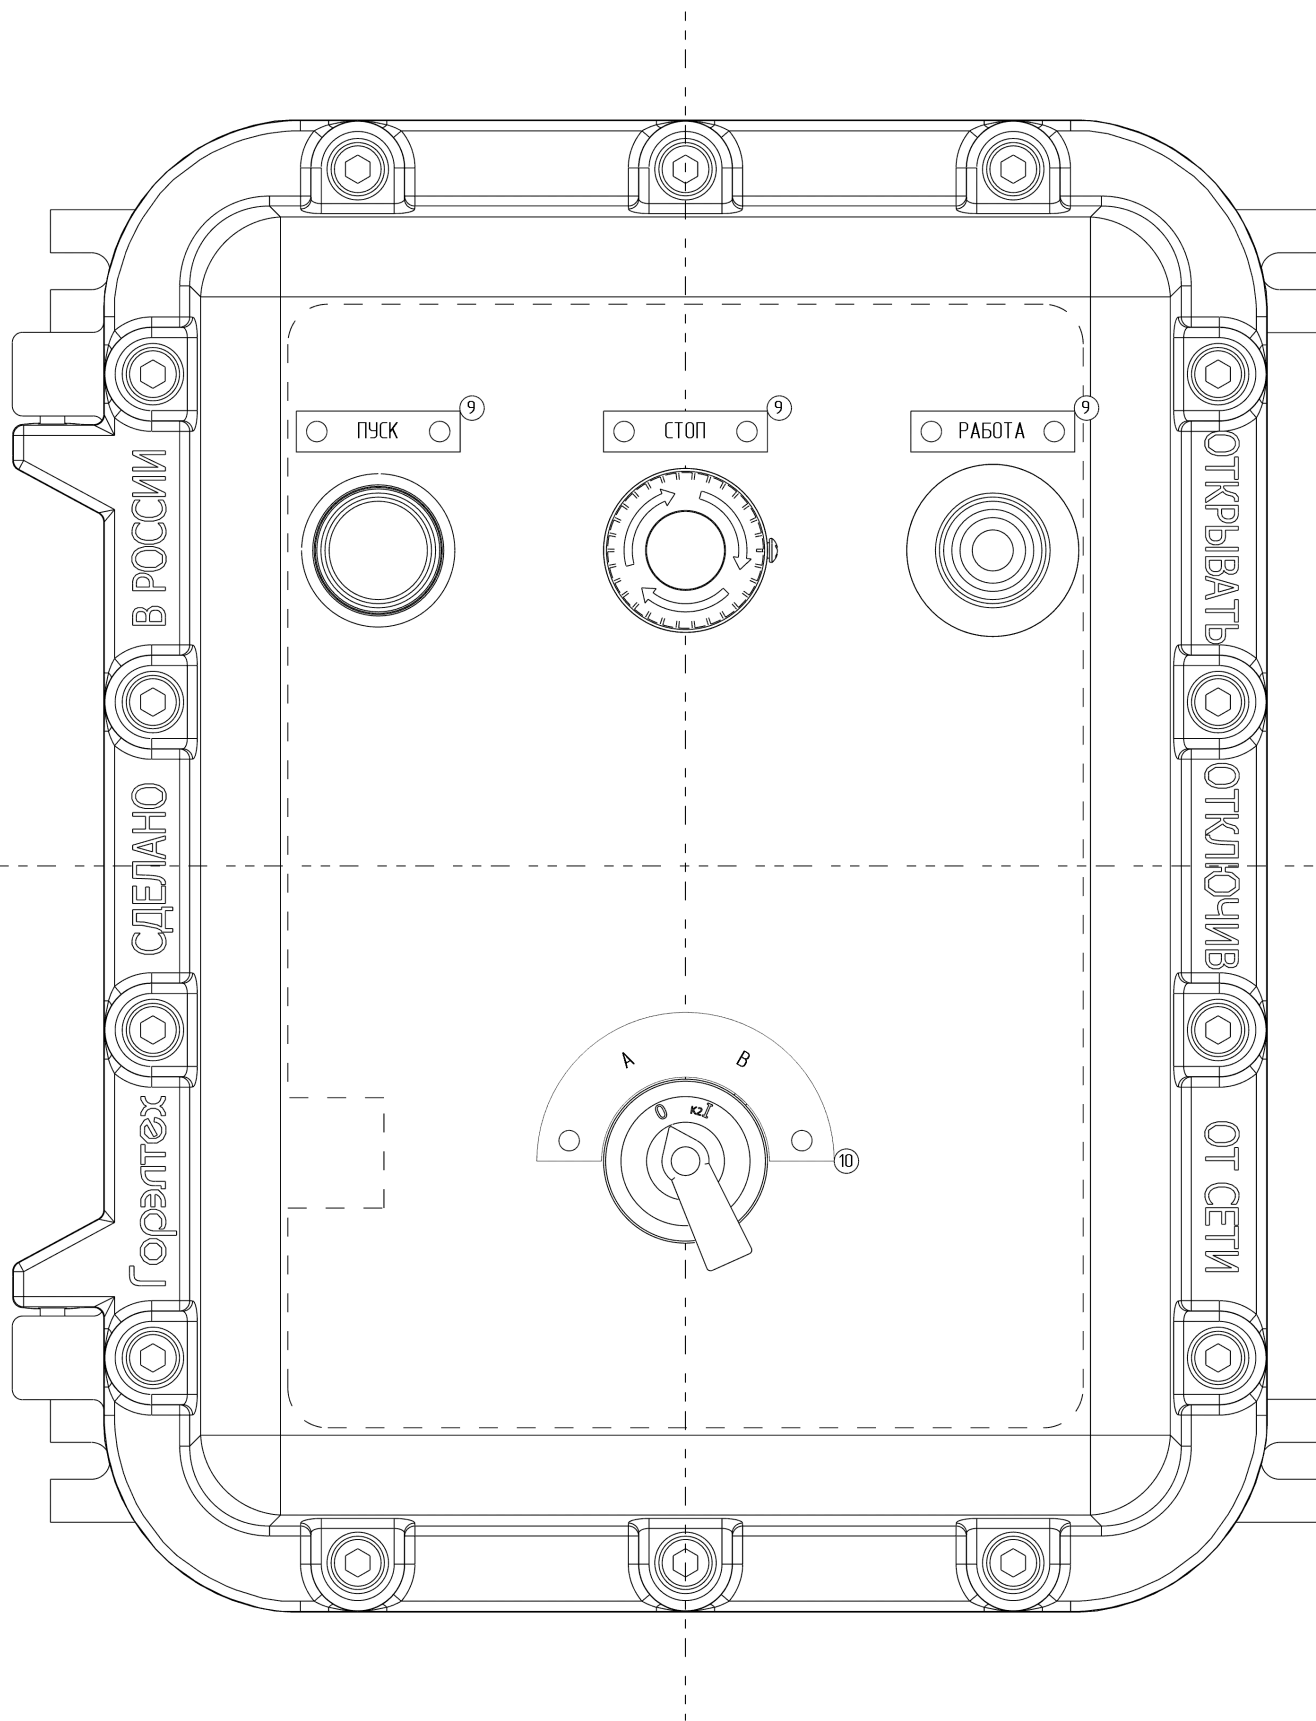

4 x отв. М32х1,5  
на ПГ-РЕЗЬБА-Ф

Габаритные размеры изделия: 432 x 330 x 332 мм (0,047 м³)

дата последнего вывода на печать 23.06.2020 10:43				ЛГСА.2020104259_60_0623 В0			
САПР "ГорэлтЕх" 2.2.4.69 от 11.06.2020							
Изм.	Лист	№ докум	Дата	ПКИБ362827-1КГВ01311- 1КГВ07К11-1/ГВ013220-1ПГВА2И- 1КОВ2МНК/Р(Б)-1КНВ1МНК(Г)- ТУ3400-005-72453807-07			
Разраб.	Мисиров		23.06				
Проб.	Мисиров		23.06				
Т. контр.							
Н. контр.	Мисиров						
Утв.	Мисиров			Заказчик: Автоматизация НПП ООО			
				Лист	1	Листов	5
				ГорэлтЕх			

Сторона Б

M25x1,5  
на ПГ-РЕЗЬБА-Г

Изм.	Лист	№ докум	Подп.	Дата

Сторона Г

Изм.	Лист	№ докум	Подп.	Дата

Изм.	Лист	№ докум	Подп.	Дата

ЛГСА.2020104259\_60\_0623

Код заказа: ПКИБ362827-1КГВ01311-1КГВ07К11-1ЛГВ013220-1ПГВА2И-1КОВ2МНК/Р(Б)-1КНВ1МНК(Г)-ТУ3400-005-72453807-07

Присоединительные размеры: 4 отв. Ø9 (290 x 290 мм)  
 Габаритные размеры изделия: 432 x 330 x 332 мм (0,047 м<sup>3</sup>)  
 Внешний узел заземления: DIN933 А2 М6

Материал фирменной таблички - Алюминий(размер 70x40 мм).