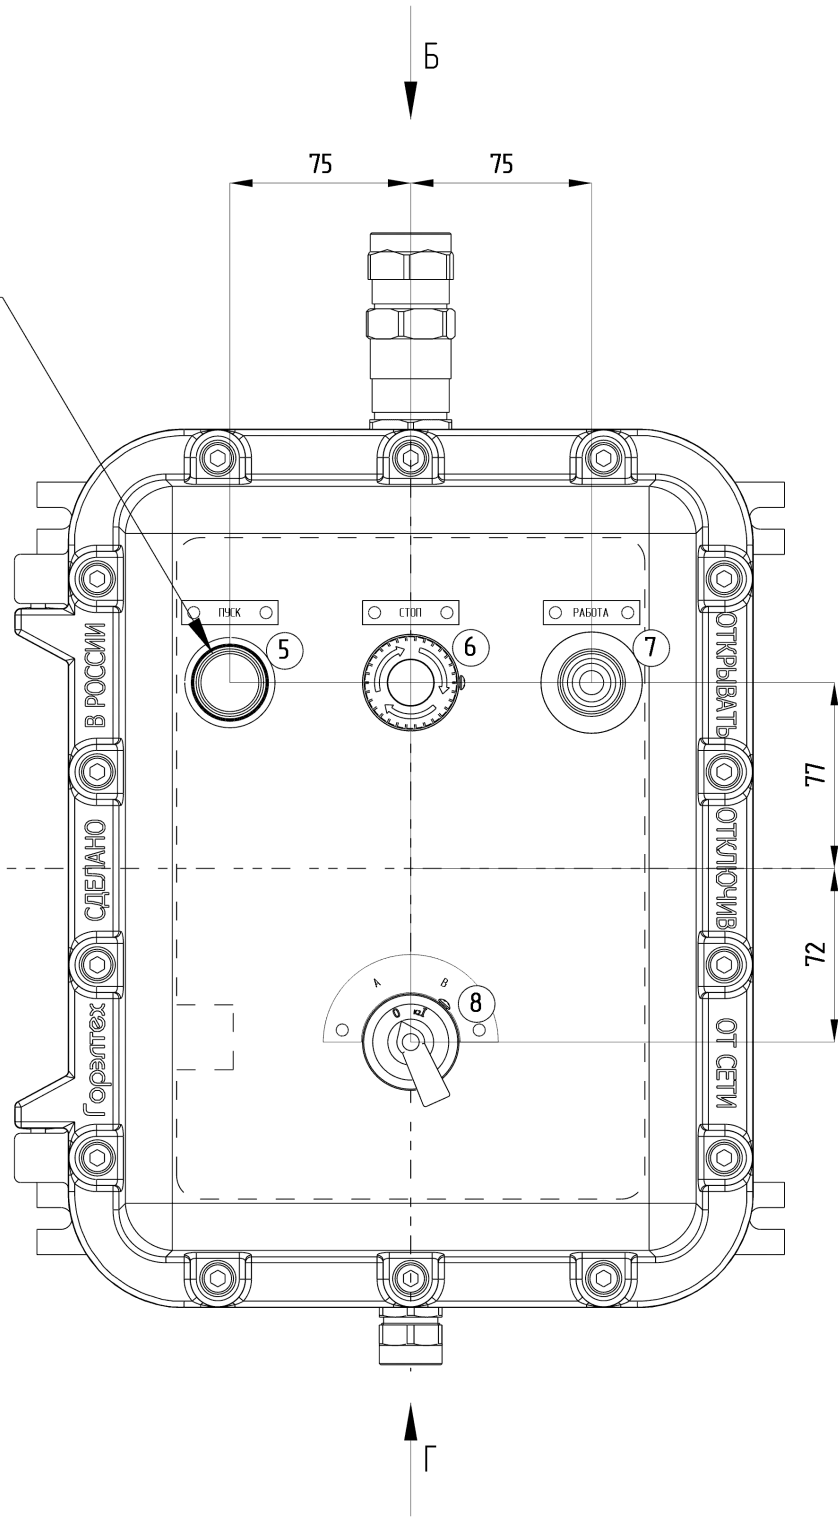

4 x отв. М32х1,5  
на ПГ-РЕЗЬБА-Ф

Габаритные размеры изделия: 432 x 330 x 332 мм (0,047 м³)

дата последнего вывода на печать 23.06.2020 10:43				ЛГСА.2020104259_60_0623 В0			
САПР "ГорэлтЕх" 2.2.4.69 от 11.06.2020							
Изм.	Лист	№ докум	Дата	ПКИБ362827-1КГВ01311- 1КГВ07К11-1/ГВ013220-1ПГВА2И- 1КОВ2МНК/Р(Б)-1КНВ1МНК(Г)- ТУ3400-005-72453807-07			
Разраб.	Мисиров		23.06				
Проб.	Мисиров		23.06				
Т. контр.							
Н. контр.	Мисиров						
Утв.	Мисиров			Заказчик: Автоматизация НПП ООО			
				Лист	1	Листов	5
				ГорэлтЕх			

Сторона Б

M25x1,5  
на ПГ-РЕЗЬБА-Г

Изм.	Лист	№ докум	Подп.	Дата

Сторона Г

Изм.	Лист	№ докум	Подп.	Дата

Изм.	Лист	№ докум	Подп.	Дата

ЛГСА.2020104259\_60\_0623

Код заказа: ПКИБ362827-1КГВ01311-1КГВ07К11-1ЛГВ013220-1ПГВА2И-1КОВ2МНК/Р(Б)-1КНВ1МНК(Г)-ТУ3400-005-72453807-07

Присоединительные размеры: 4 отв. Ø9 (290 x 290 мм)  
 Габаритные размеры изделия: 432 x 330 x 332 мм (0,047 м<sup>3</sup>)  
 Внешний узел заземления: DIN933 А2 М6

Материал фирменной таблички - Алюминий(размер 70x40 мм).