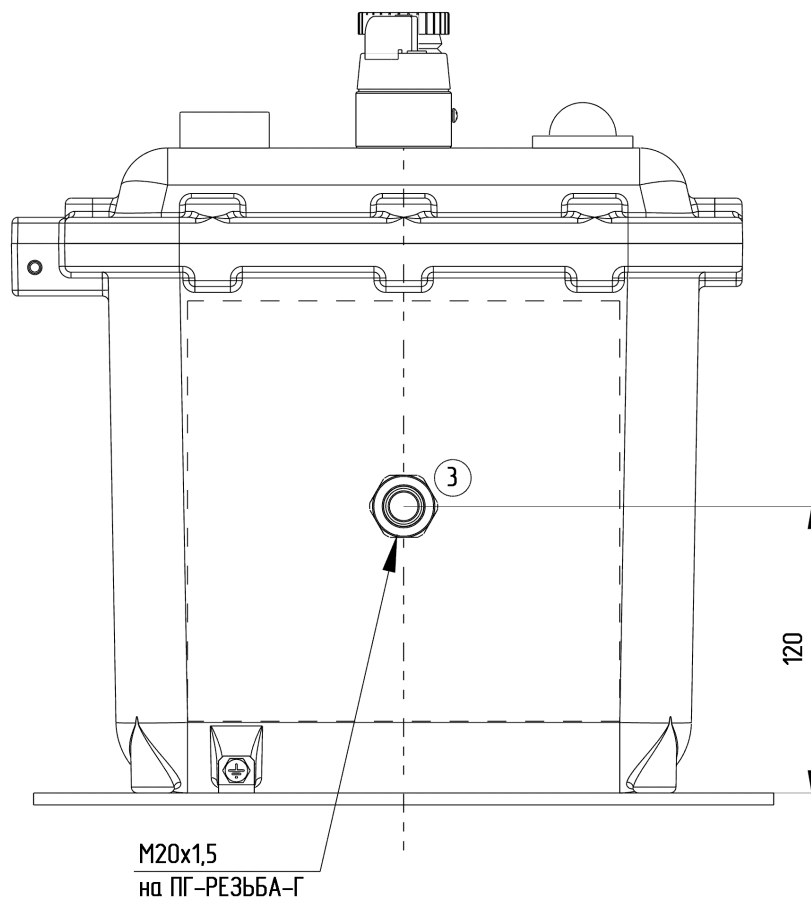

Сторона Г

Изм.	Лист	№ докум	Подп.	Дата