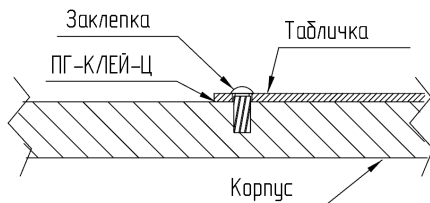

Способ крепления фирменной и информационной табличек