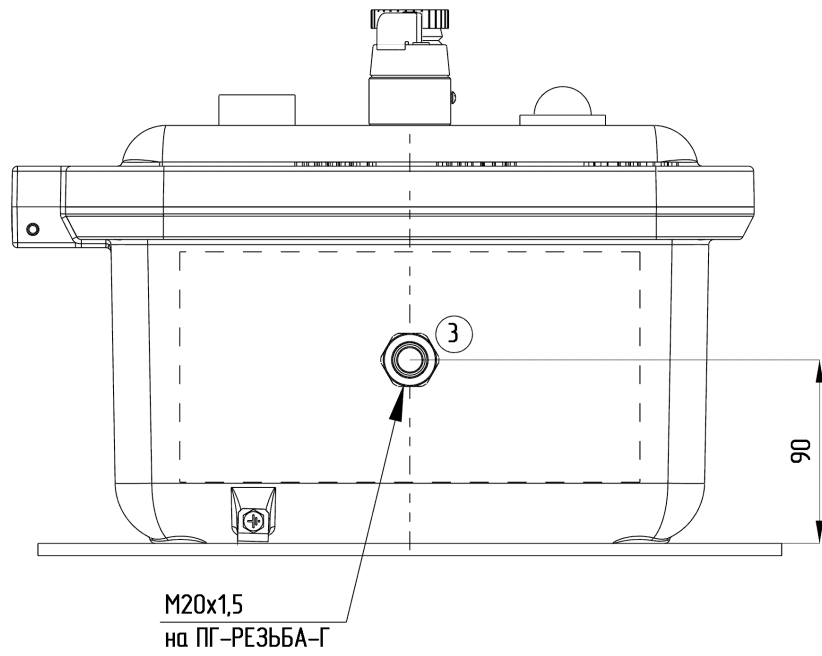

Сторона Г

Изм.	Лист	№ докум	Подп.	Дата