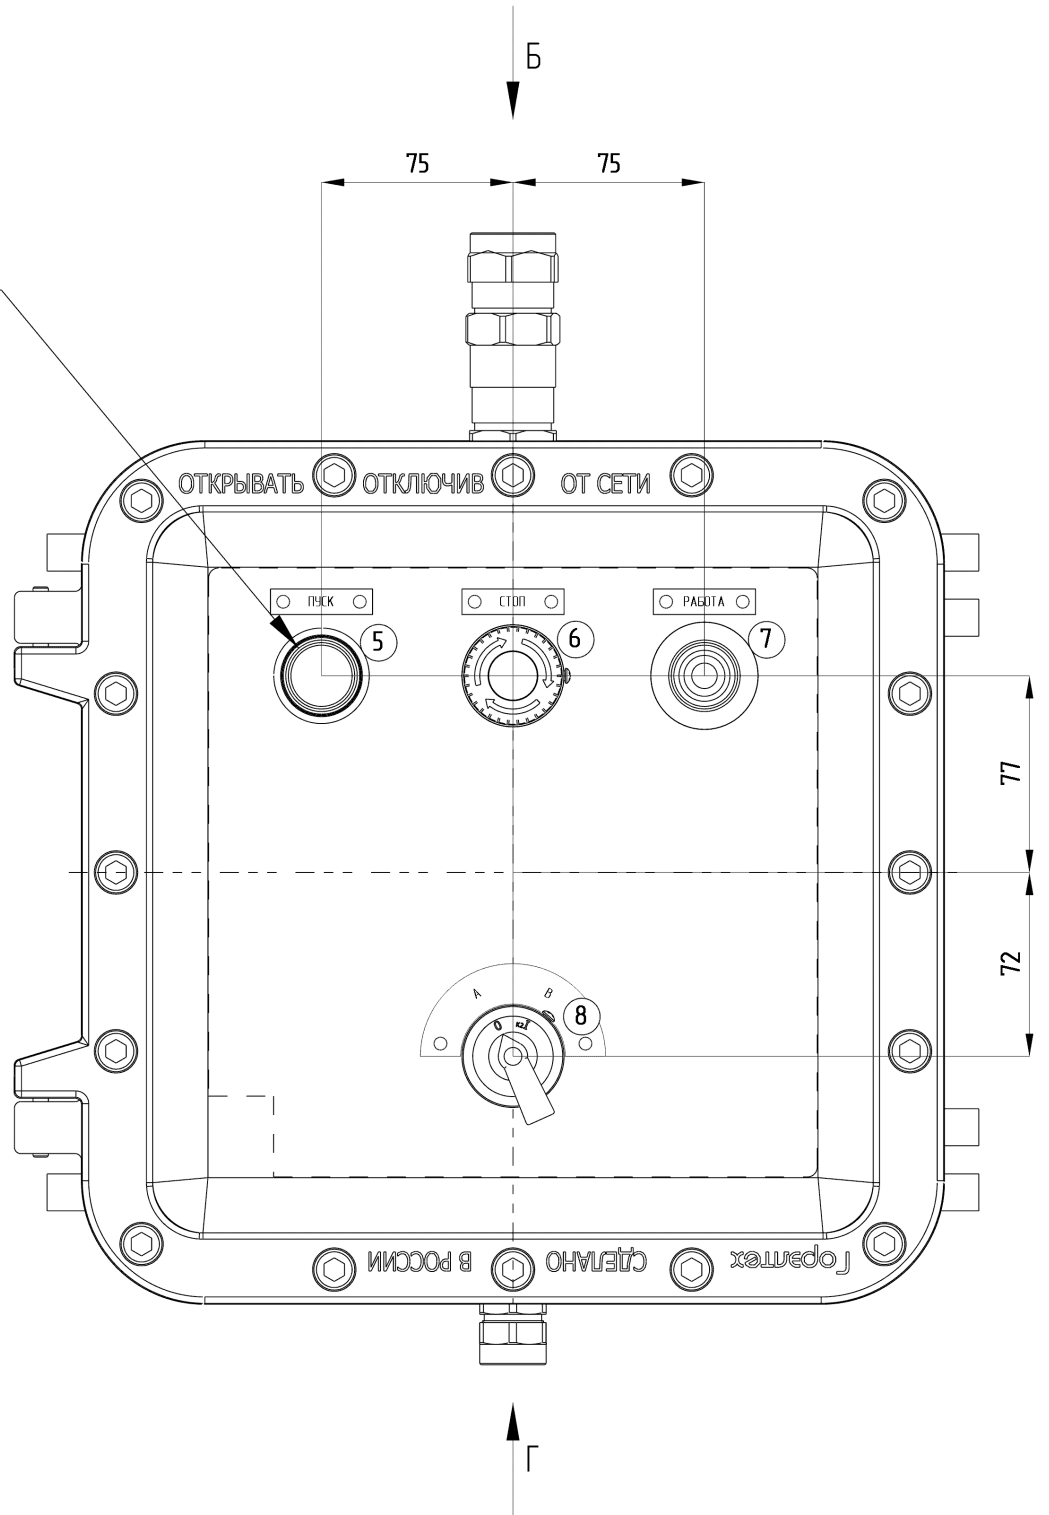

ЛГСА.2020103701_60_0623 В0

4 x отв. М32х1,5
на ПГ-РЕЗЬБА-Ф

Габаритные размеры изделия: 397 x 387 x 268 мм (0,041 м³)

дата последнего вывода на печать 23.06.2020 10:37				ЛГСА.2020103701_60_0623 В0				
САПР "ГорэлтЕх" 2.2.4.69 от 11.06.2020								
Изм.	Лист	№ докум	Дата	ПКИБ333320-1КГВ01311- 1КГВ07К11-1/ГВ013220-1ПГВА2И- 1КОВ2МНК/Р(Б)-1КНВ1МНК(Г)- ТУ3400-005-72453807-07	Лист	Масса	Масштаб	
Разраб.	Мисиров		23.06		3	≈19,39		
Проб.	Мисиров		23.06		Лист	1	Листов	5
Т. контр.					Заказчик: Автоматизация НПП 000			ГорэлтЕх
Н. контр.	Мисиров							
Утв.	Мисиров			Копировал			Формат А4	

Присоединительные размеры: 4 отв. Ø11 (225 x 325 мм)
 Габаритные размеры изделия: 397 x 387 x 268 мм (0,041 м³)
 Внешний узел заземления: DIN933 А2 М6

Материал фирменной таблички – Алюминий(размер 70x40 мм).