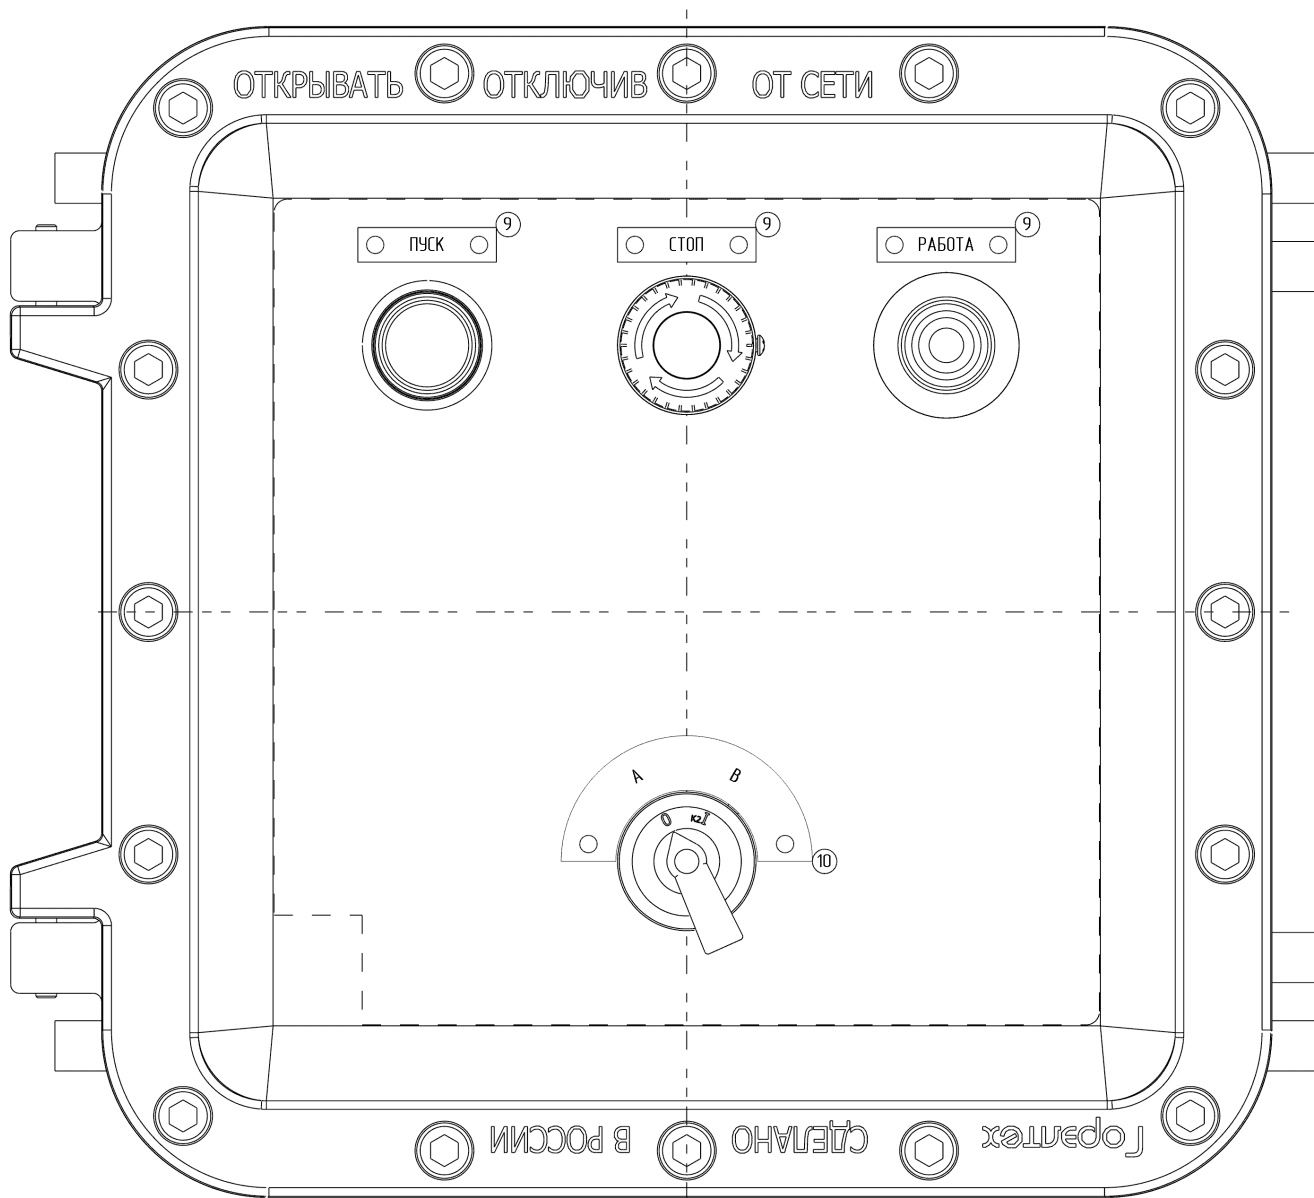

Изм.	Лист	№ докум	Подп.	Дата