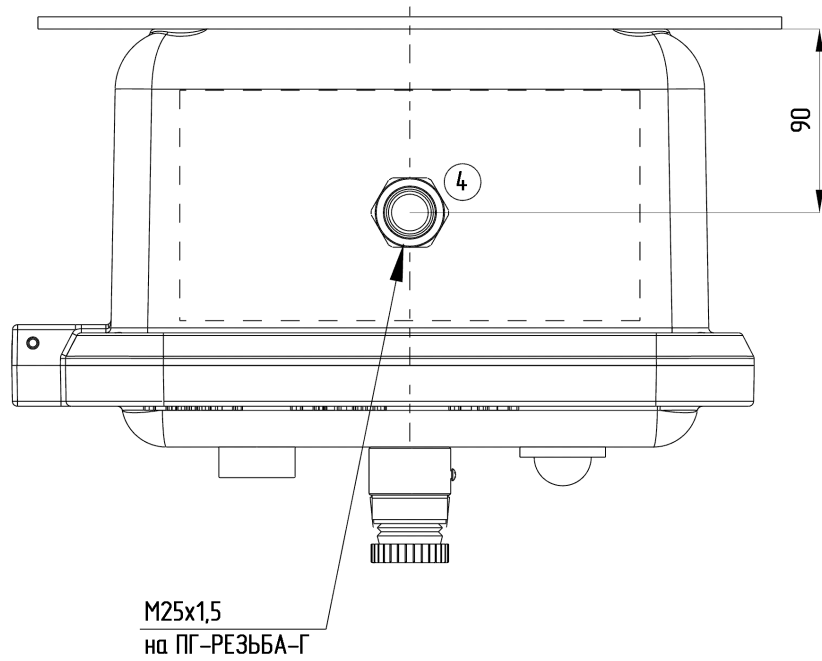

Сторона Б

Изм.	Лист	№ докум	Подп.	Дата

ЛГСА.2020103701_60_0623 В0

Лист

2