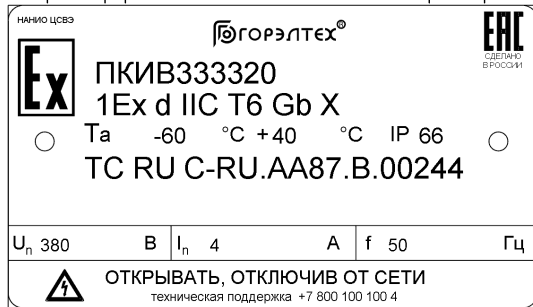

ЛГСА.2020103701_60_0623 В0

4 x отв. М32х1,5
на ПГ-РЕЗЬБА-Ф

Габаритные размеры изделия: 397 x 387 x 268 мм (0,041 м³)

дата последнего вывода на печать 23.06.2020 10:37				ЛГСА.2020103701_60_0623 В0				
САПР "ГорэлтЕх" 2.2.4.69 от 11.06.2020								
Изм.	Лист	№ докум	Дата	ПКИБ333320-1КГВ01311- 1КГВ07К11-1/ГВ013220-1ПГВА2И- 1КОВ2МНК/Р(Б)-1КНВ1МНК(Г)- ТУ3400-005-72453807-07	Лист	Масса	Масштаб	
Разраб.	Мисиров		23.06		3	≈19,39		
Проб.	Мисиров		23.06		Лист	1	Листов	5
Т. контр.					Заказчик: Автоматизация НПП 000			ГорэлтЕх
Н. контр.	Мисиров							
Утв.	Мисиров			Копировал			Формат А4	

Присоединительные размеры: 4 отв. Ø11 (225 x 325 мм)
 Габаритные размеры изделия: 397 x 387 x 268 мм (0,041 м³)
 Внешний узел заземления: DIN933 А2 М6

Материал фирменной таблички – Алюминий(размер 70x40 мм).